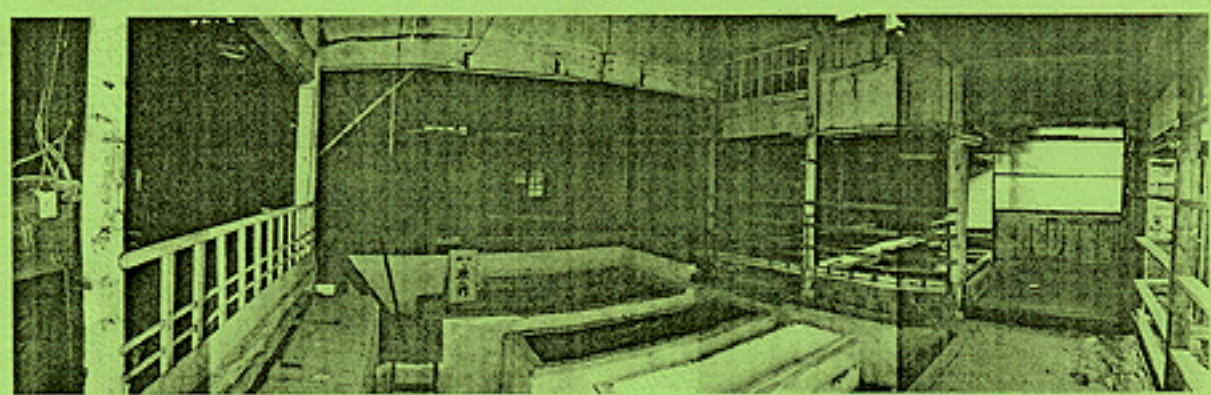

工事期間 H16.4.5 ~ H16.8.5 8/11 「つけり落とし」 モンデジモモ シェアのタバ

★ 詳細はこちらから <http://sekizen.s50.xrea.com/> 見て!