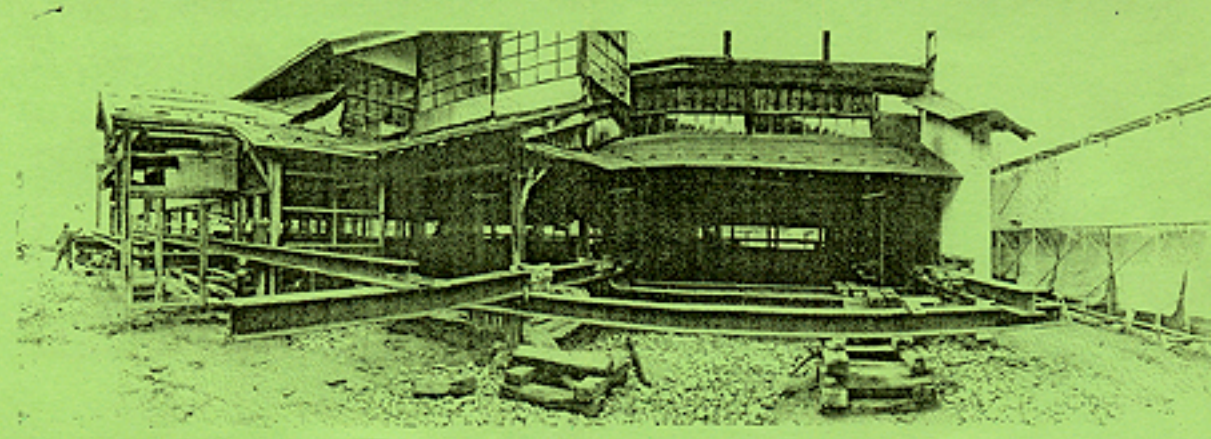

工事期間 H16.4.5 ~ H16.8.5 8/11 「つけり落とし」 モンデジモモ シェアのタバ

★ 詳細はこちらから <http://sekizen.s50.xrea.com/> 見て!