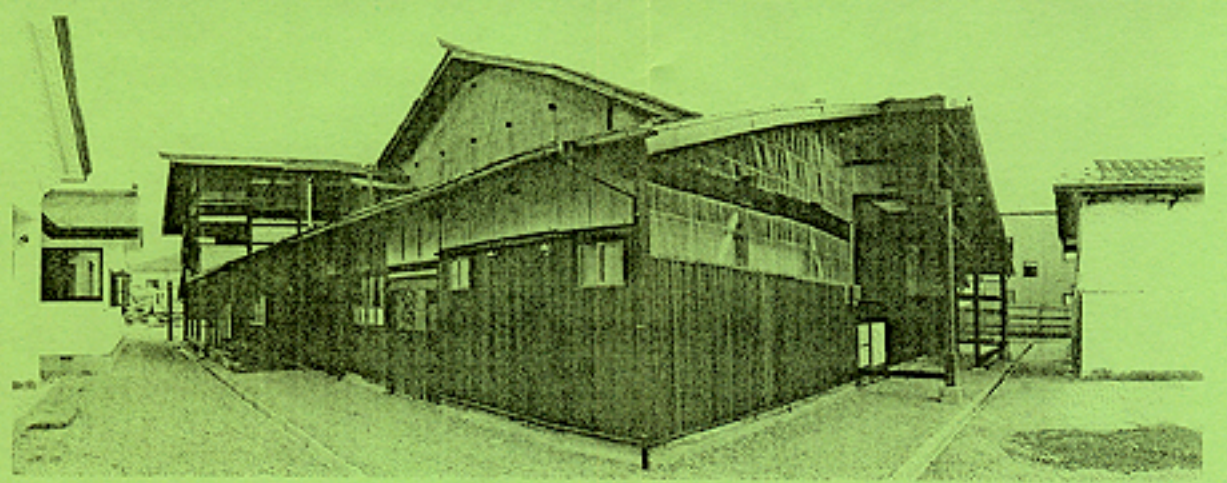

工事期間 H16.4.5 ~ H16.8.5 8/11 「つけり落とし」 モンデジモモ シェアのタバ

★ 詳細はこちらから <http://sekizen.s50.xrea.com/> 見て!